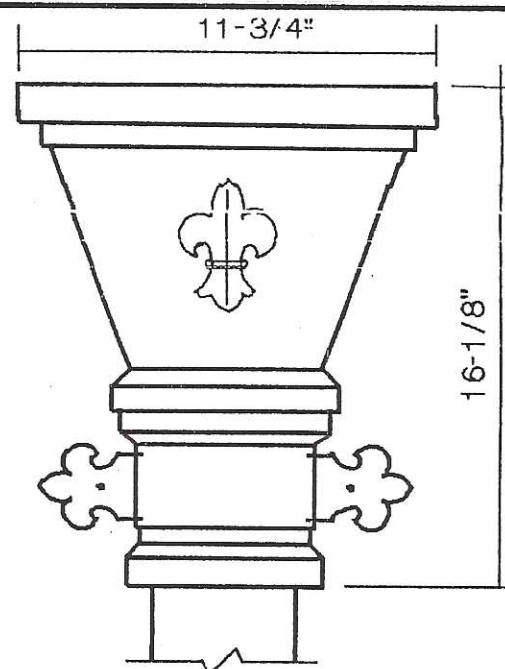

Tiburon Elite w/Emblem