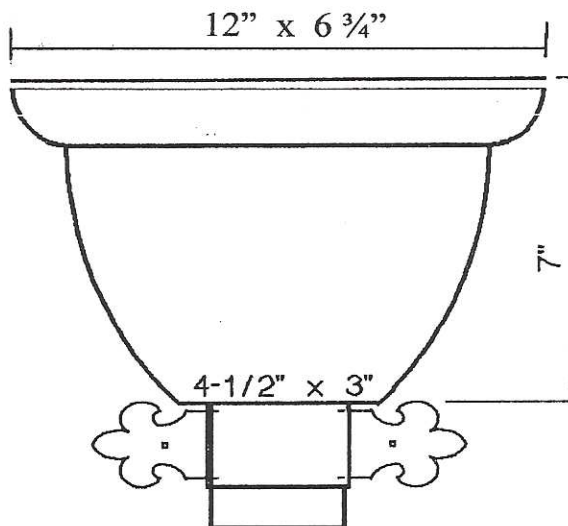

Crescent Crown