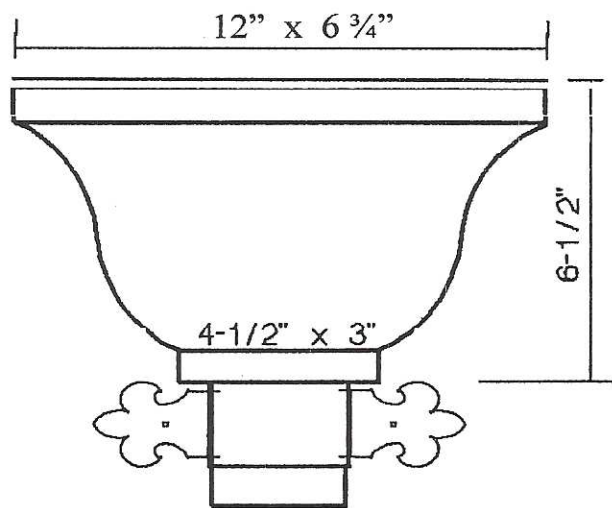

Concord Sheet Metal Products, Inc.

www.concordsheetmetal.com

Riviera