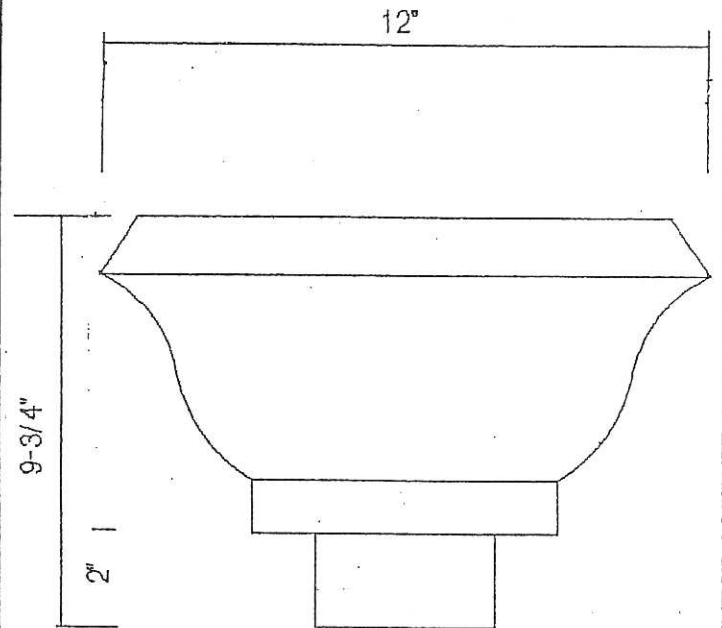

Alamo

California Dreamin